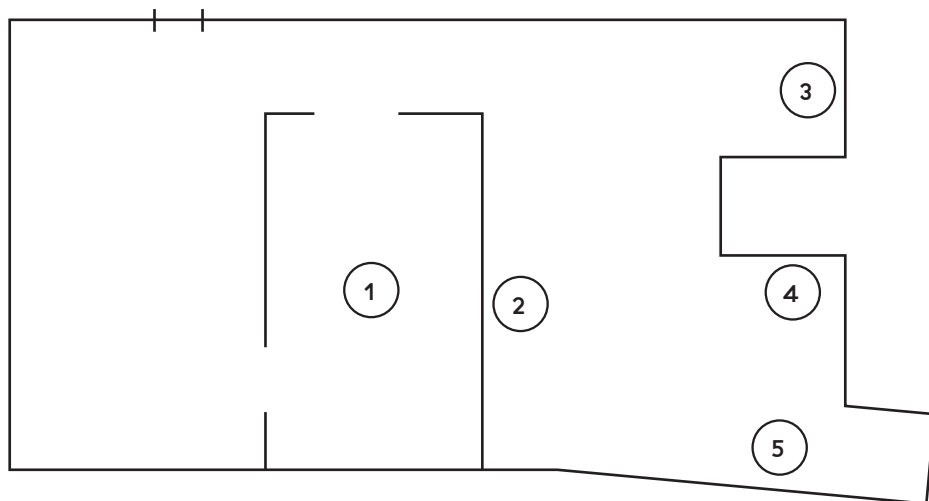

1

1

SILo, 2020
Vidéo, installation ; dimensions variables
Production Le MAT

2

2

*Élevage, céréales, GAEC et machinisme – Stori
borde*, 2020
Acier galvanisé ; 300x425 cm
Production Le MAT

ROC

1

Tampon, 2014
Acier, bois ; 180x120x30 cm

2

Élevage, céréales, GAEC et machinisme, 2020
Vidéo HD, 9 min 58 s

3

Steel panel # 8, 2016
Acier, peinture carrosserie caméléon,

4

Clède III, 2015
Acier, impression pigmentaire ; 70x98x18 cm

5

Clède IV, 2015
Acier, impression pigmentaire ; 70x98x18 cm

ÉTAGE

1

*Élevage, céréales, GAEC et machinisme -
Désespérance*, 2020
Acier galvanisé
Production Le MAT

2

*Maquignon - Concors, Clédas Amb
Negociacions*, 2018
Vidéo, installation ; dimensions : Fermé
201x254x40 cm, Ouvert 201x343,5x137,5 cm

3

Steel panel #7 + form, 2016
Acier, peinture carrosserie caméléon ;
116x26x59 cm

4

*Élevage, céréales, GAEC et machinisme - Et le
jour après*, 2020
Acier galvanisé
Production Le MAT